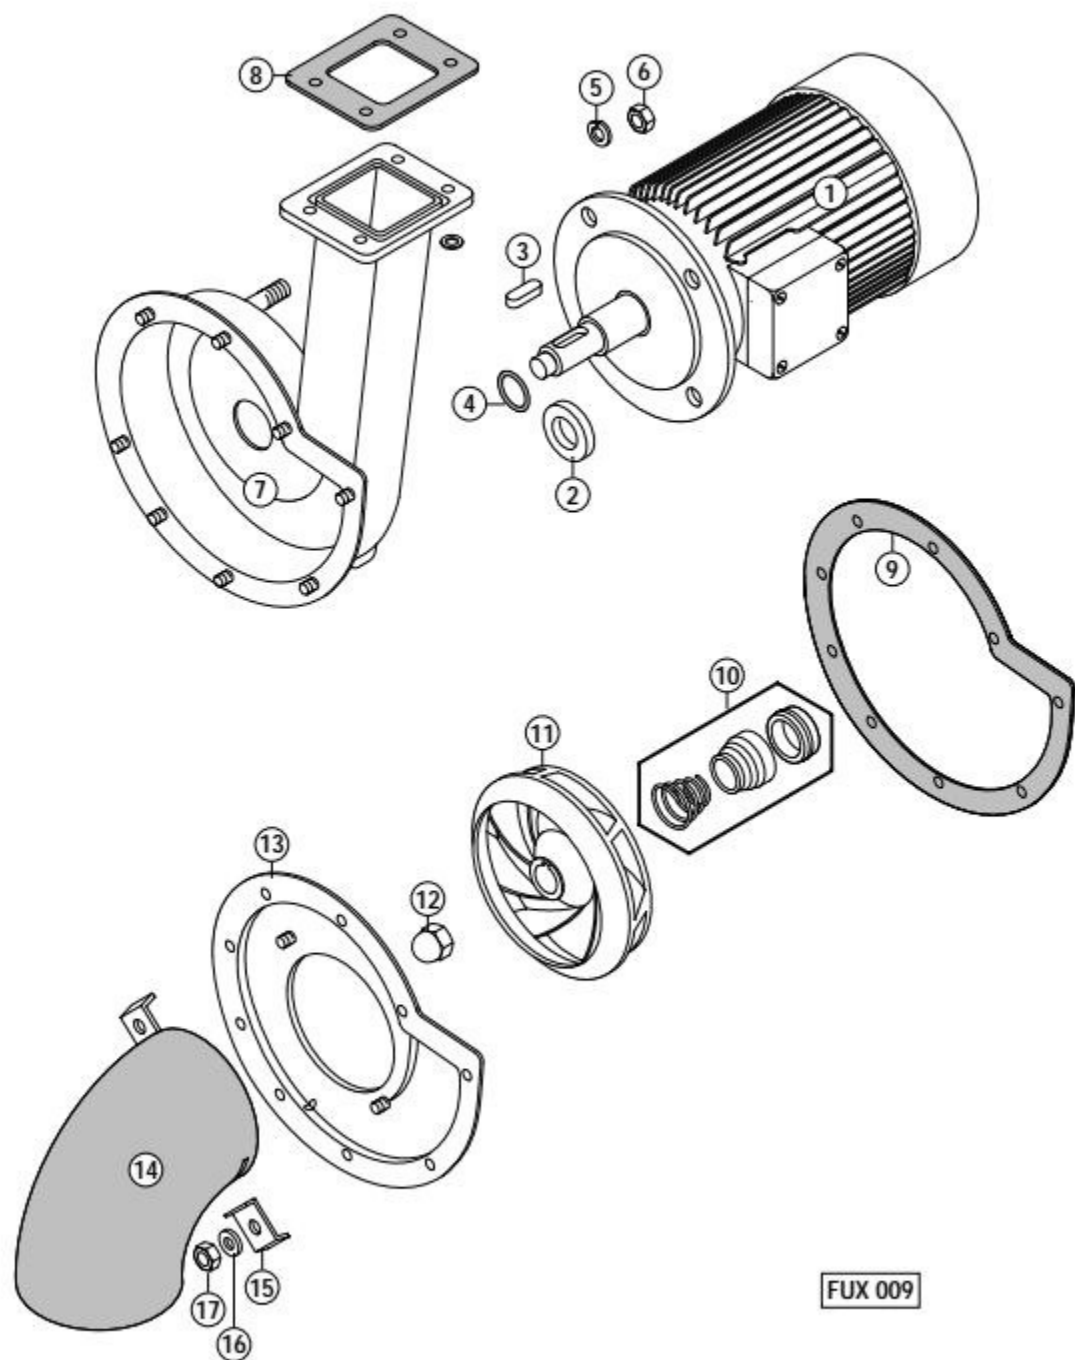

FUX 004

FUX 008

• steam
 vapeur
 Dampf
 stoom

•• hot water
 eau chaude
 Heißwasser
 heet water

FUX 011

FUX 014

**FUX 016**

- steam
vapeur
Dampf
stoom
- hot water
eau chaude
Heißwasser
heet water

FUX 017

- * steam
vapeur
Dampf
stoom
- ** hot water
eau chaude
Heißwasser
heet water

**FUX 024**• steam
vapeur
Dampf
stoom•• hot water
eau chaude
Heißwasser
heet water

FUX 023

FUX 027

FUX 036