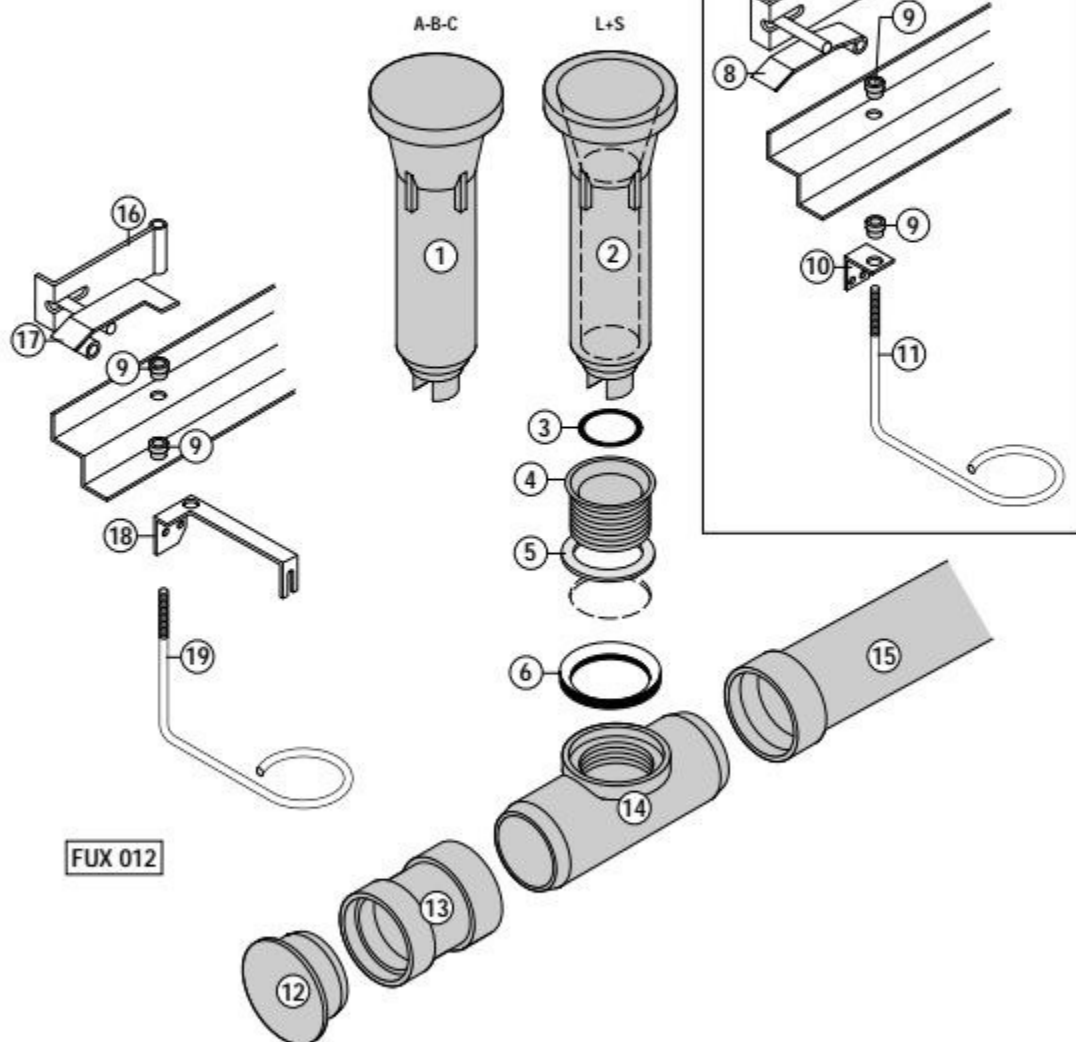

FUX 004

FUX 008

• steam
 vapeur
 Dampf
 stoom

•• hot water
 eau chaude
 Heißwasser
 heet water

FUX 011

FUX 014

**FUX 016**

- steam
vapeur
Dampf
stoom
- hot water
eau chaude
Heißwasser
heet water

FUX 017

- * steam
vapeur
Dampf
stoom
- ** hot water
eau chaude
Heißwasser
heet water

**FUX 024**• steam
vapeur
Dampf
stoom•• hot water
eau chaude
Heißwasser
heet water

FUX 023

FUX 027

FUX 036